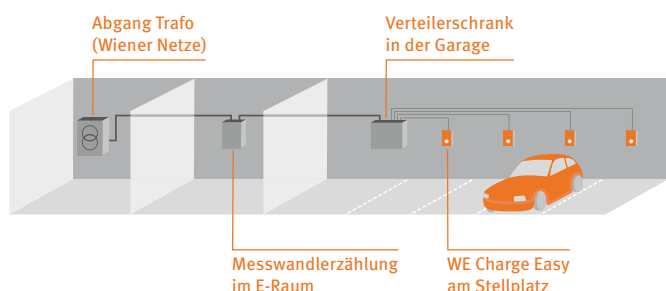

Vorteile:

- gleichzeitiges Laden vieler E-Fahrzeuge
- flexibel erweiterbar
- Verrechnung durch Wien Energie

Technische Umsetzung:

- Die Stromversorgung erfolgt ab Trafo-Abgang über eine Messwandlerzählung im E-Raum.¹
- Die Leitung wird vom Zähler zum Verteilerschrank der Garage verlegt.
- Es gibt eine sternförmige Verkabelung vom Verteilerschrank zu WE Charge Easy am jeweiligen Stellplatz.